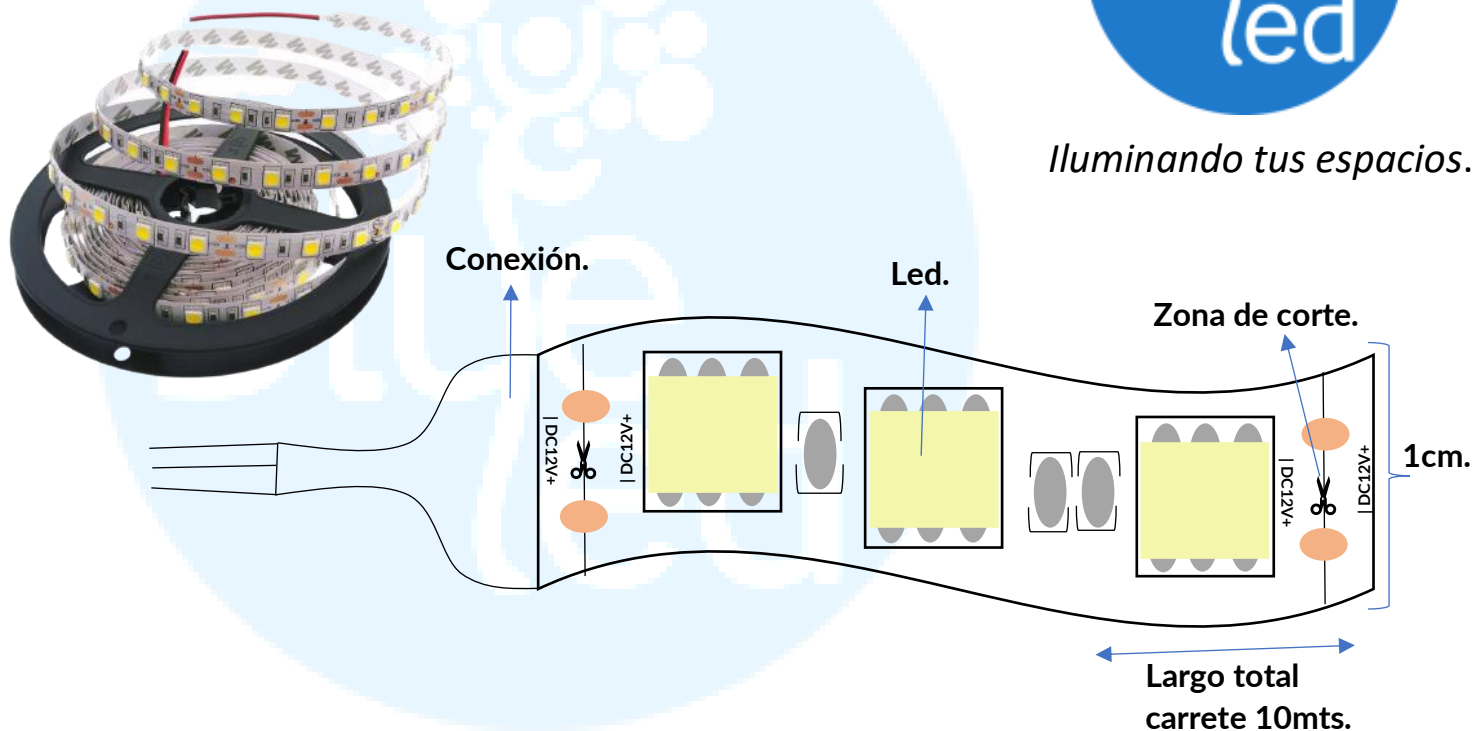

Iluminando tus espacios.

Modelo	Cinta Led 505060B
Dimensiones	Largo 2*5mts * Ancho 1cm.
Consumo / Potencia	14.4W/metro
presentación	10 mts en Carrete
Tipo de led	SMD5050
Voltaje	12V
Cantidad de led x mt.	60 led
Temperatura emitida	6500K
Tonalidad	Luz fría.
Potencia de luminosidad	847 lm/metro
Uso	Interior.
Protección	IP20
Dimerizable	Si
Cri	>80 Ra
Angulo de Apertura	120°
Resistente a Temperaturas	-25 ~ 50° C